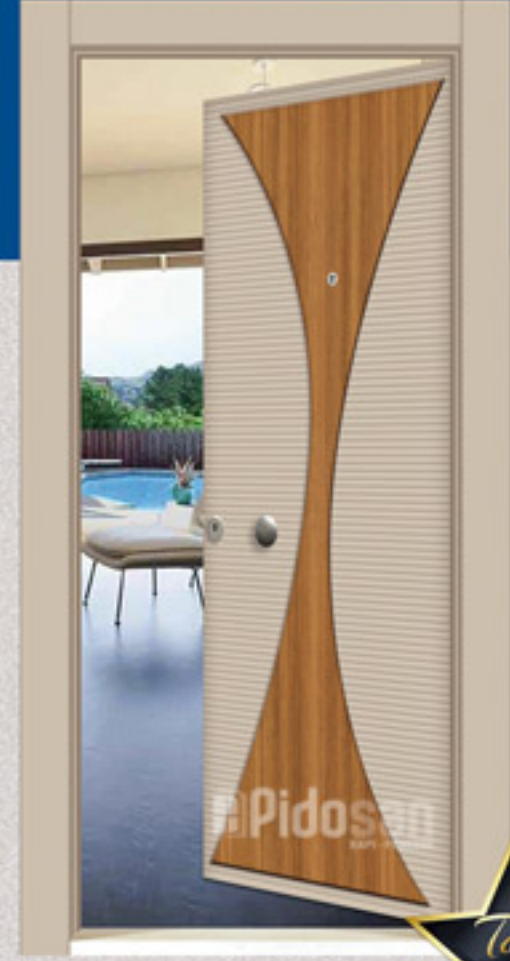

ÖZELLİKLER

- 8.7 cm. Alüminyum Kanat
- Kale Marka Merkezi Kilit
- İç Pervaz Alüminyum
- Ses ve Yalıtımı için 50/5 Yoğunluğunda Taş Yünü
- Geniş Açılı Dürbün
- Barel Koruyucu Çelik Rozet
- Kanatta Conta

SPECIFICATIONS

- 8.7 cm. Aluminum Wing
- Brand Kale Center Lock
- Inner Rim Aluminum
- 50/5 For Sound Isolation Stone Woll
- Wide Angle Binoculars
- Berel Protective Steel Rosette
- Wing Gasket