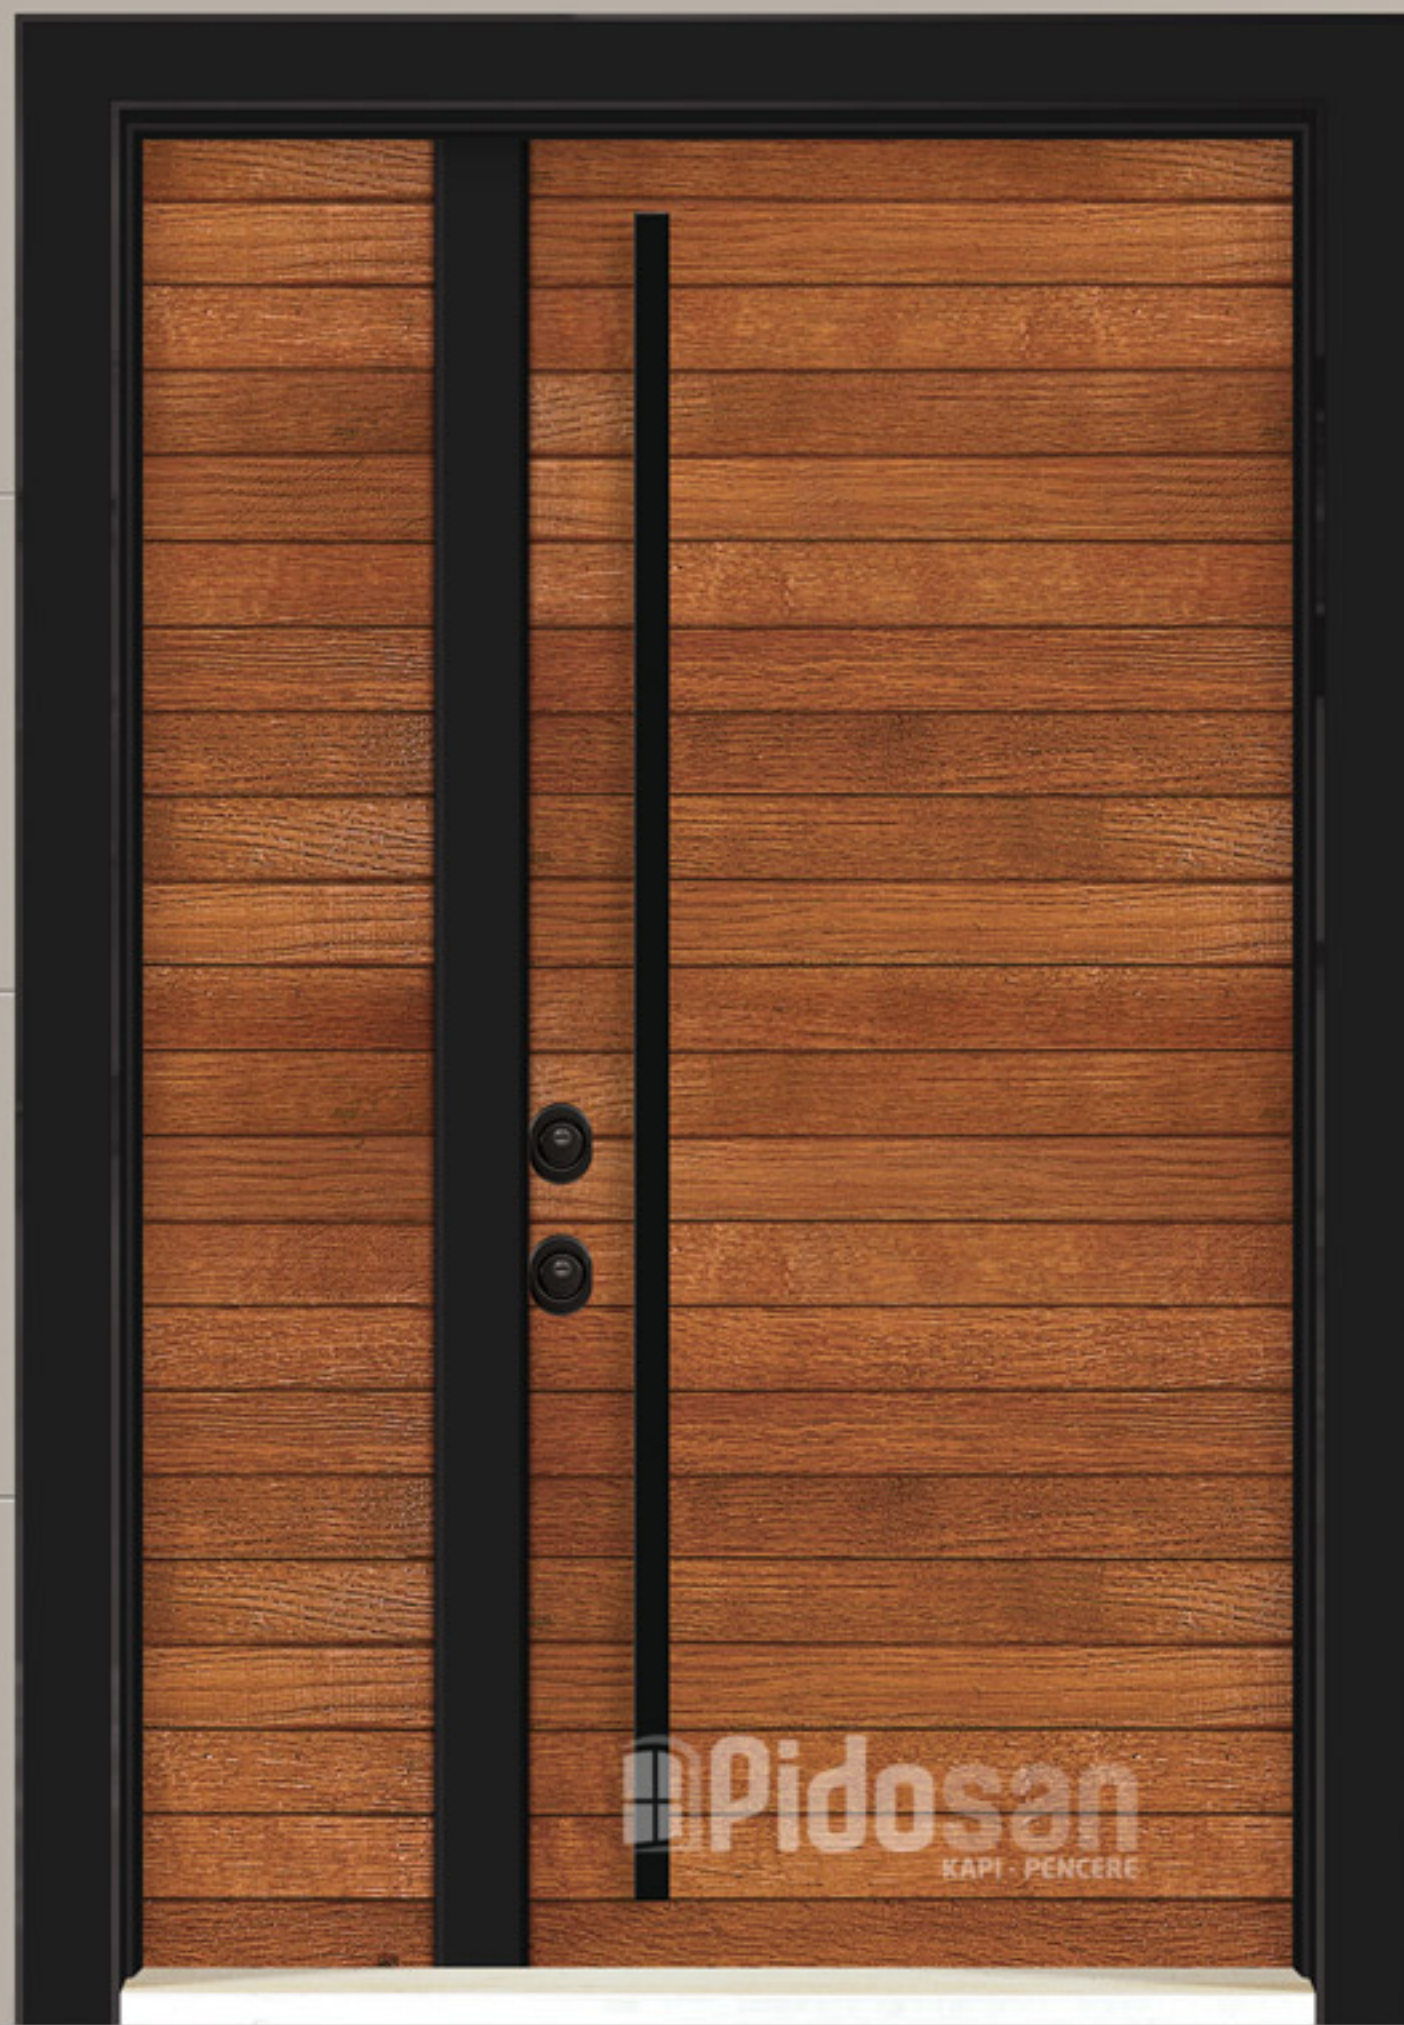

V 102 | RENK : Ceviz Compact
KASA : Ceviz Compact

 **Pidosan**
KAPI - PENCERE

V 103

RENK: Antrasit Kompozit
Ceviz Compact

KASA: Antrasit Kompozit

V 104

RENK : İroko Light Cherry
KASA : Siyah Kompozit

Pidosan
KAPI - PENCERE