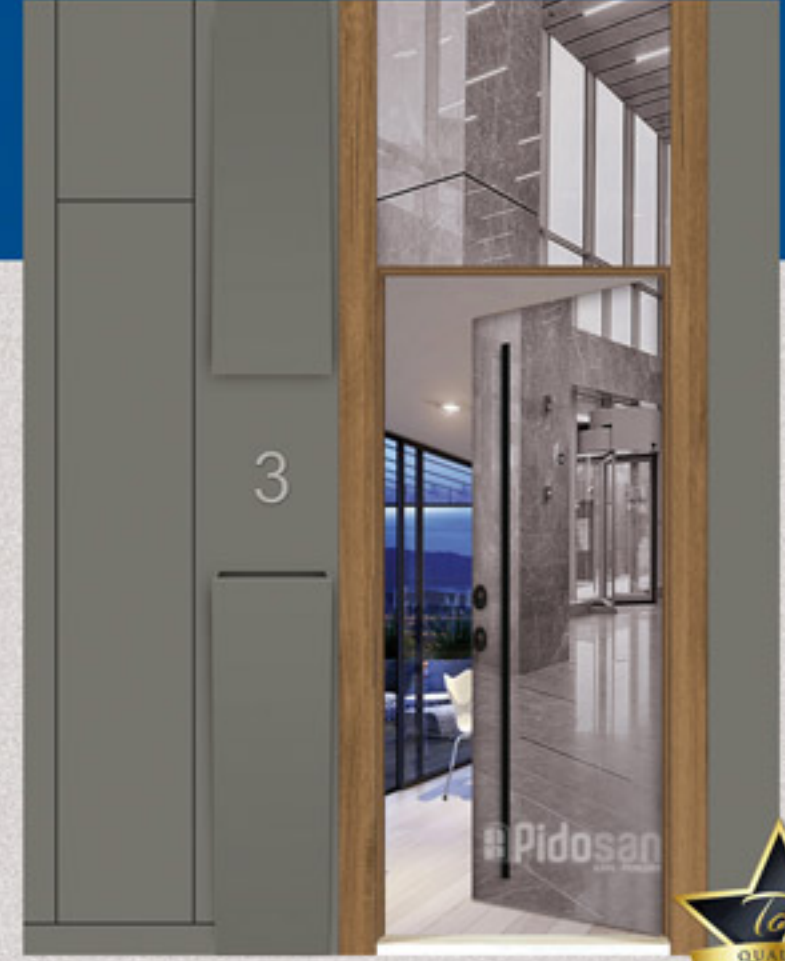

ÖZELLİKLER

- 8.7 cm. Alüminyum Kanat
- Kale Marka Merkezi Kilit
- İç Pervaz Alüminyum
- Ses ve Yalıtımı için 50/5 Yoğunluğunda Taş Yünü
- Geniş Açılı Dürbün
- Barel Koruyucu Çelik Rozet
- Kanatta Conta