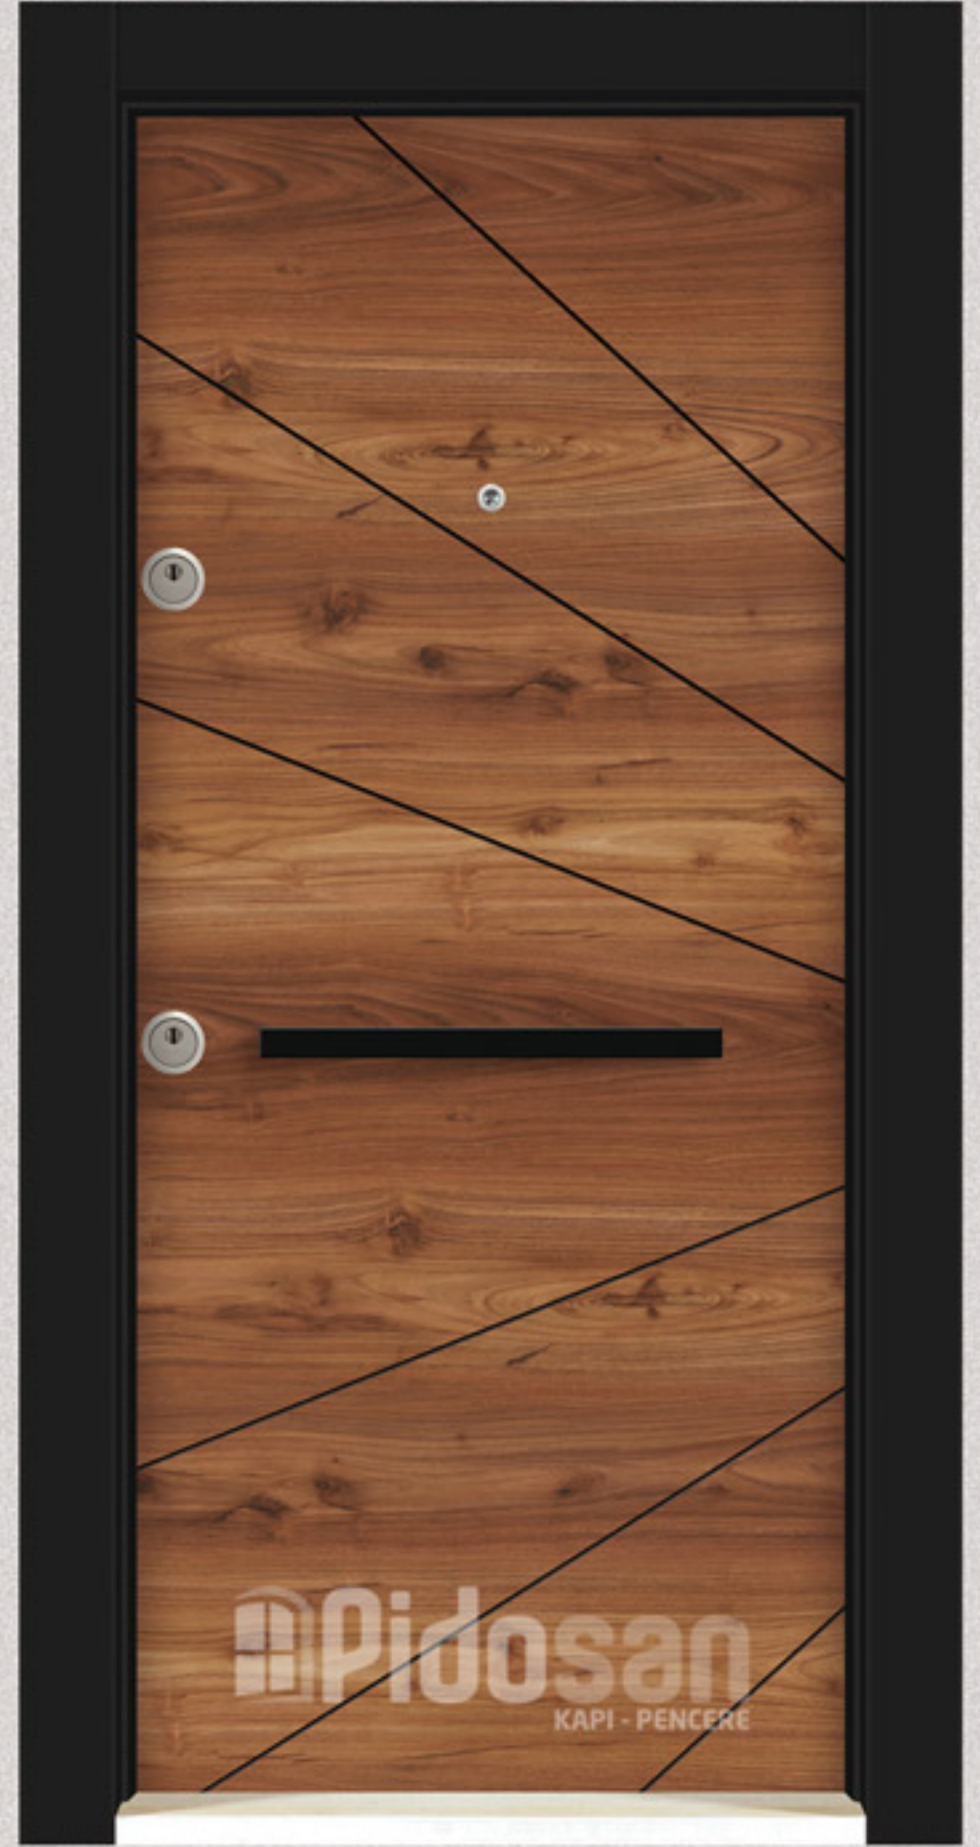

L 476 | RENK: Saruhan
KASA : Siyah Statik Boyalı