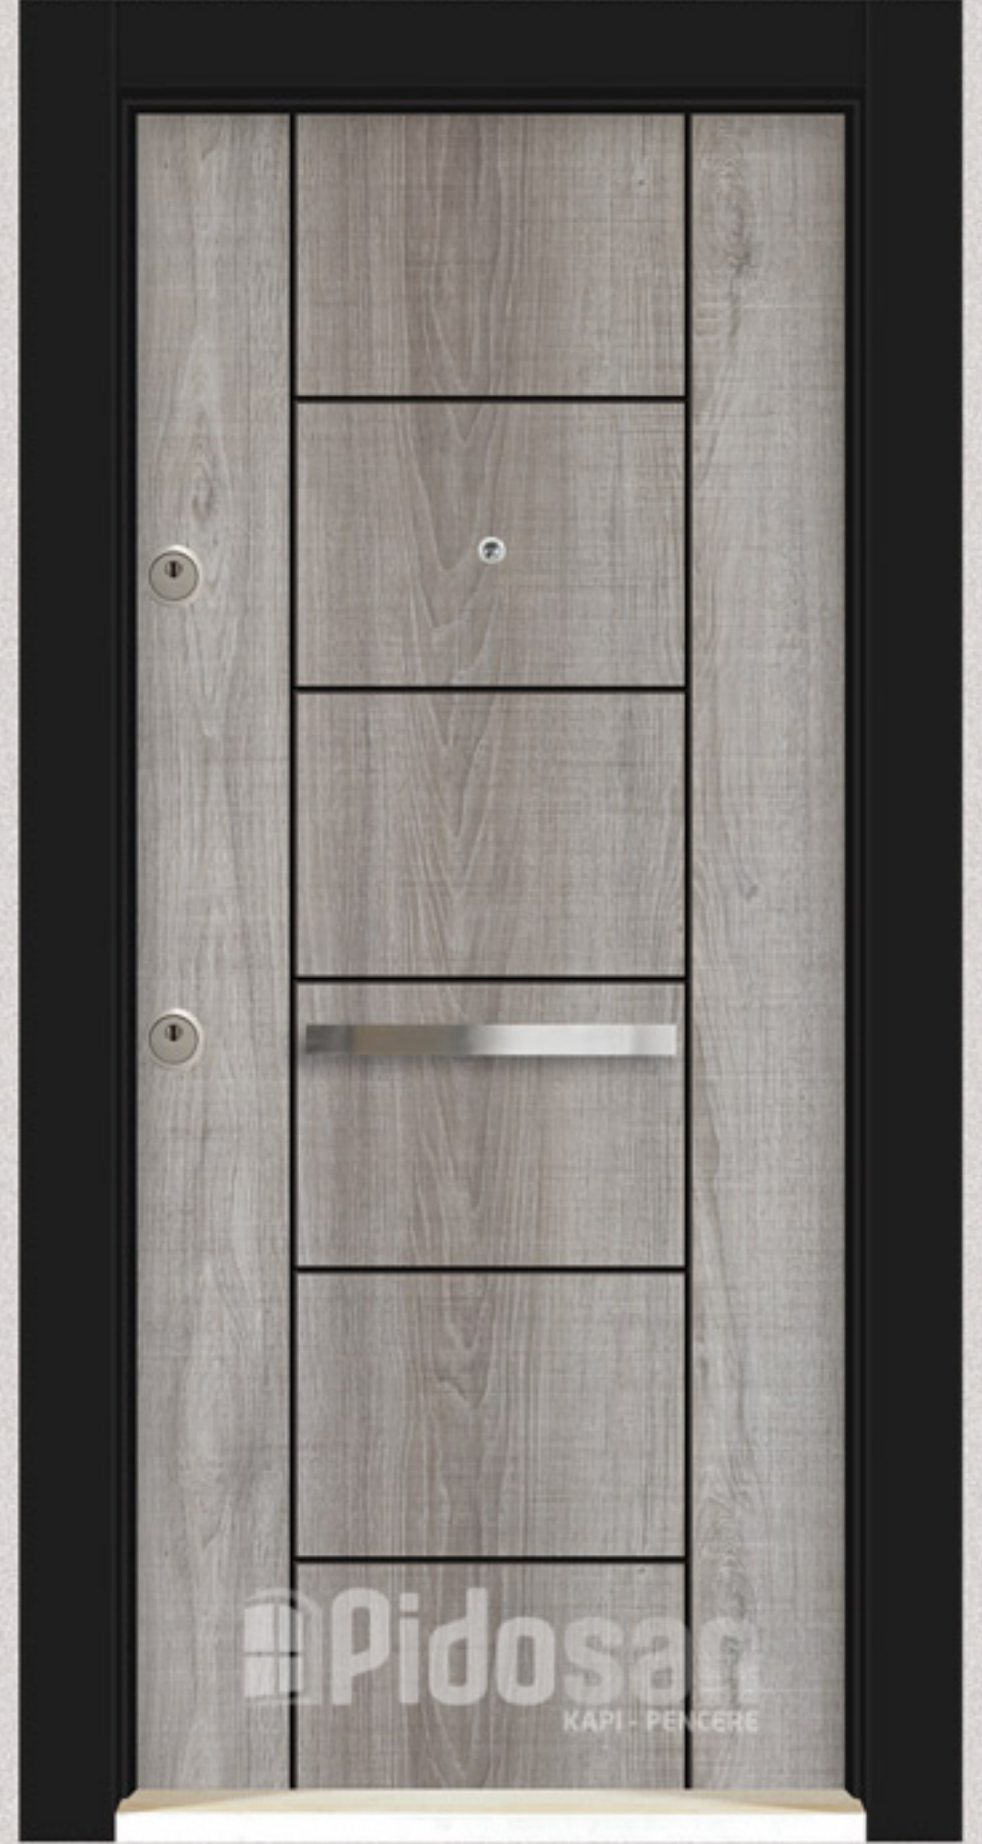

PRESTİJ KAPLAMASIZ SERİ / Prestige Uncovered Series

L 477

RENK : Antrasit - Beyaz
KASA : Siyah Statik Boyalı

L 478

RENK : Saruhan
KASA : Siyah Statik Boyalı

L 479

RENK : Pera
KASA : Siyah Statik Boyalı

L 480