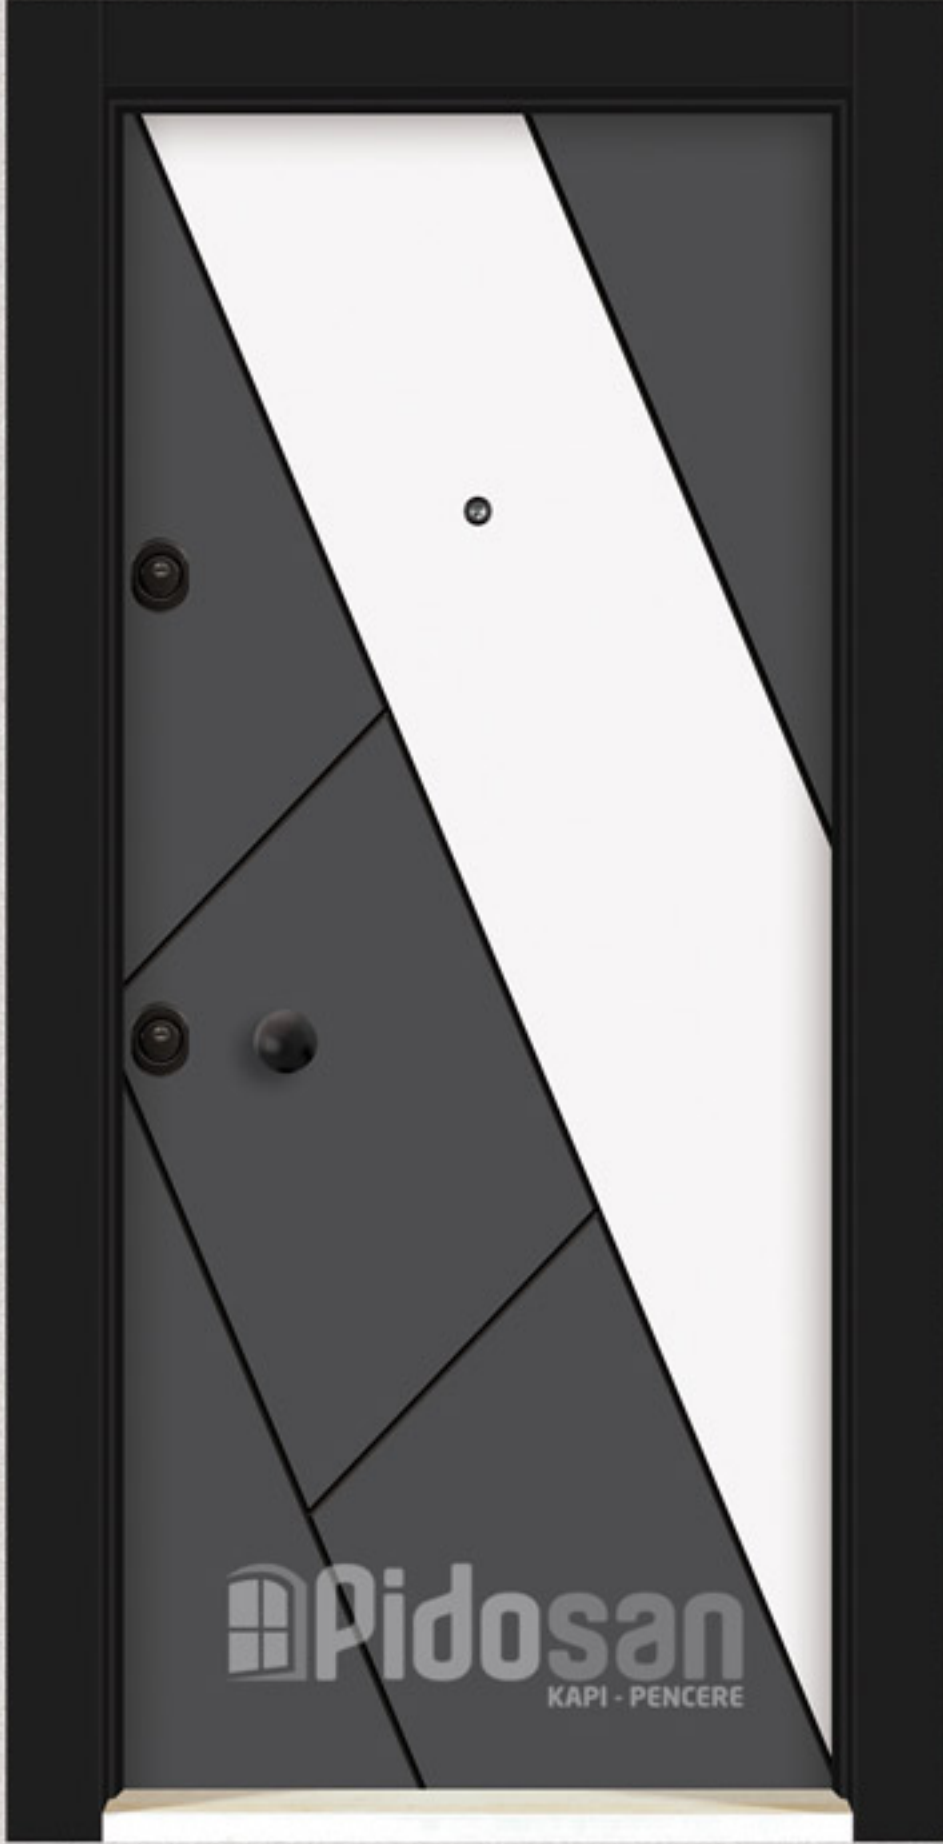

PRESTİJ KAPLAMASIZ SERİ / Prestige Uncovered Series

L 477

RENK : Antrasit - Beyaz
KASA : Siyah Statik Boyalı