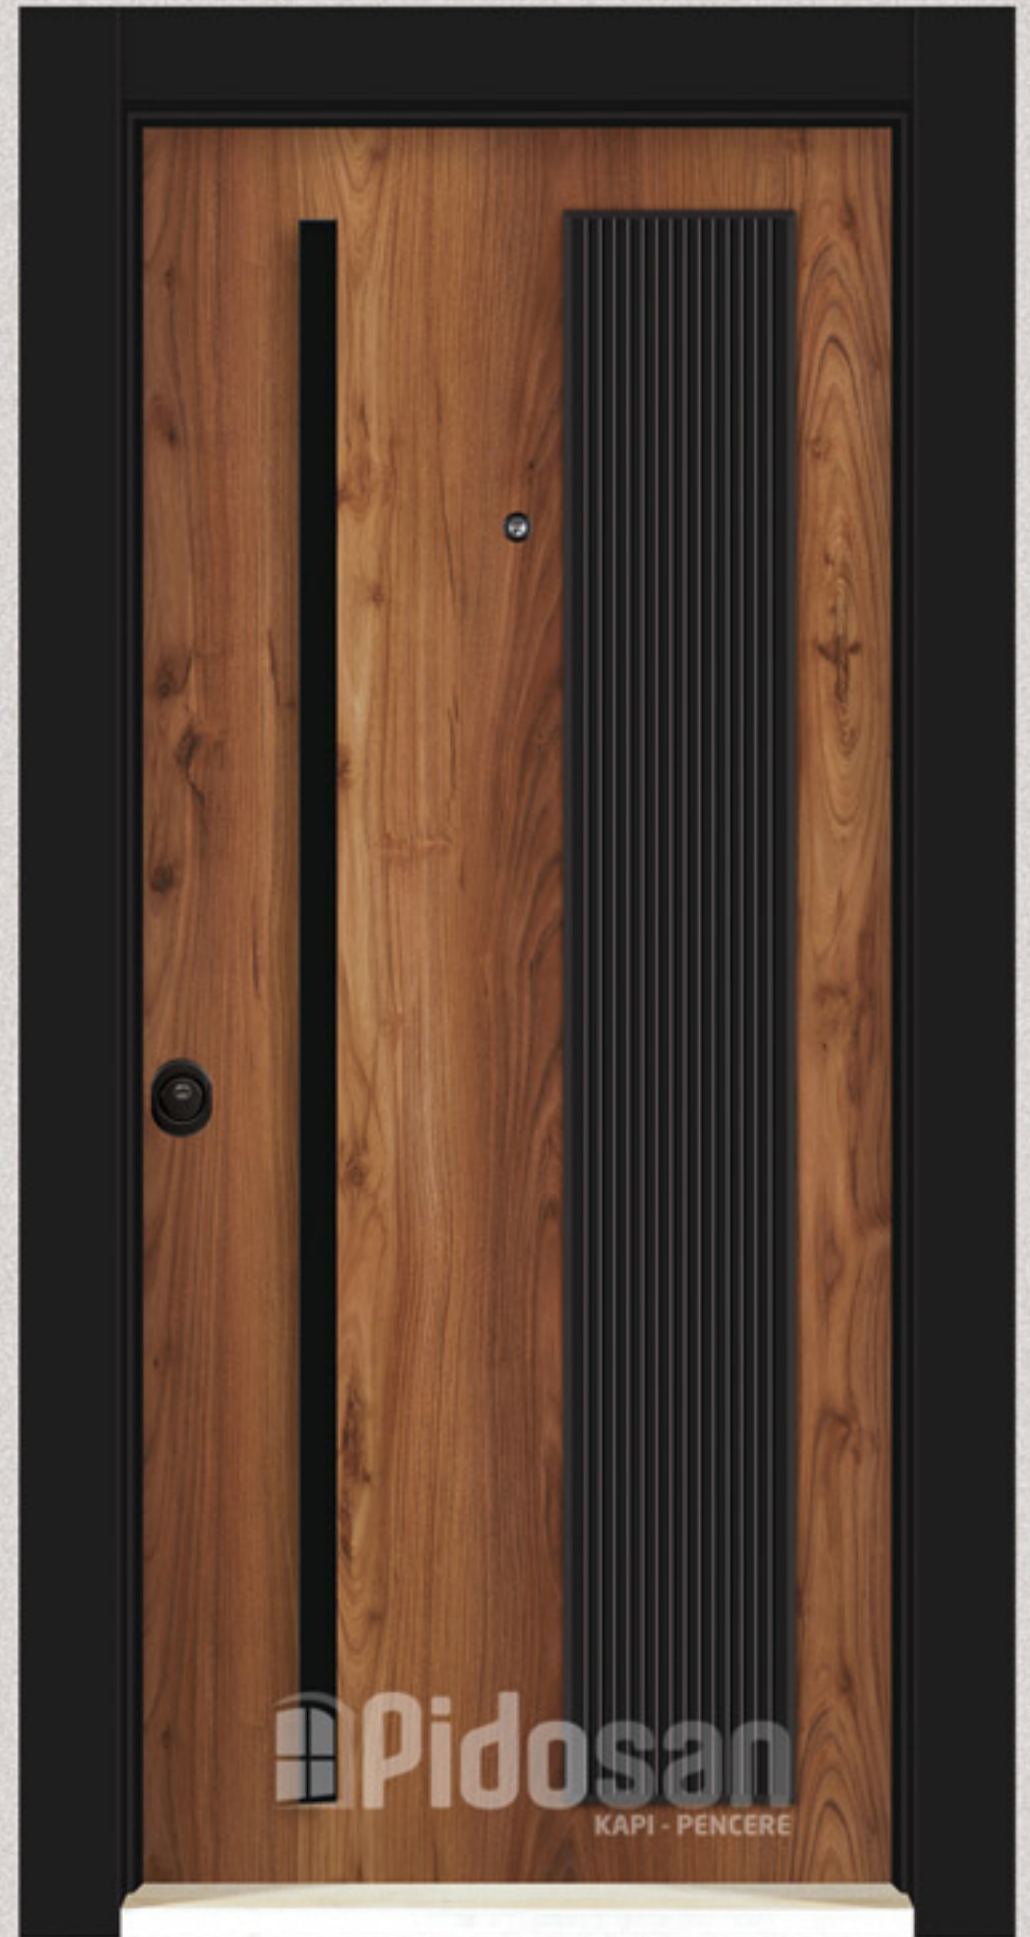

NEME
DAYANIKLI

DM 400

RENK : Antrasit Meşe - Pera
KASA : Pera

DM 401 | RENK: Pera - Luna - Antrasit
KASA: Pera

DM 402 | RENK: Saruhan - Siyah
KASA: Siyah

DM 403

RENK : Hunter Green

KASA : Siyah