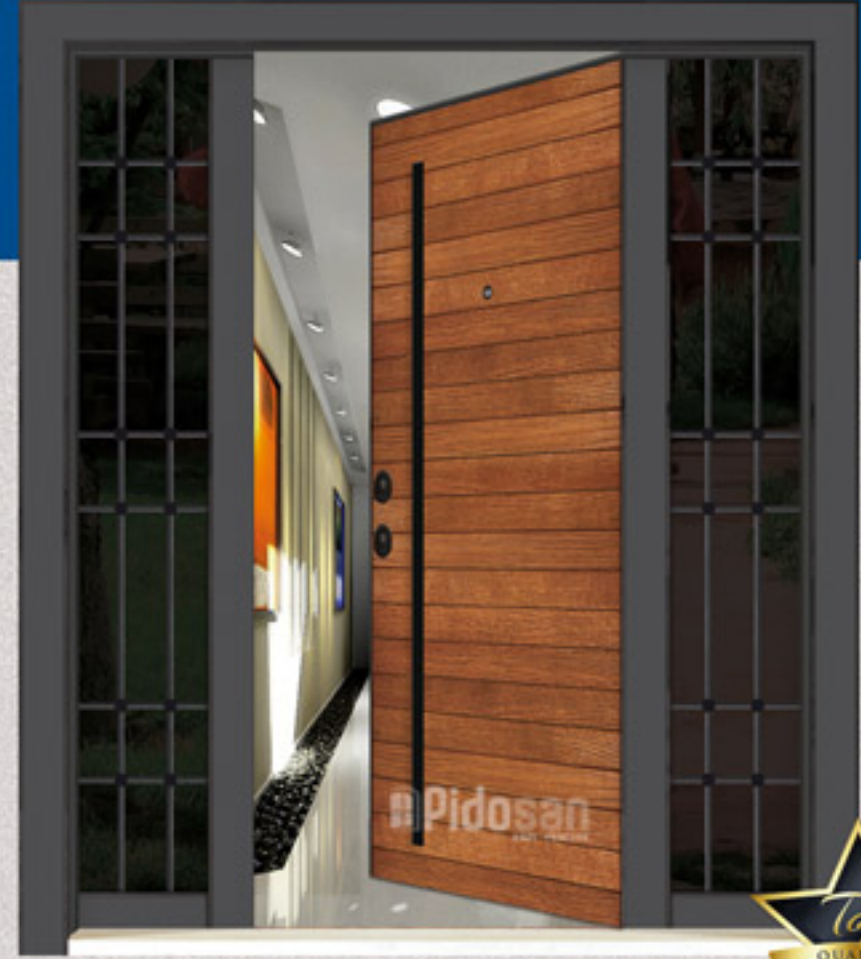

* Ürünlerimiz dış mekan için özel üretilmiş olup, krozyon direnci yüksek malzemeler kullanılmıştır.

ÖZELLİKLER

- 8.7 cm. Alüminyum Kanat
- 14' lü Merkezi Kilit
- İç Pervaz Alüminyum
- Ses ve Yalıtımı için 50/5 Yoğunluğunda Taş Yünü
- Geniş Açılı Dürbün
- Barel Koruyucu Çelik Rozet
- Kasa ve Kanatta Kauçuk Conta