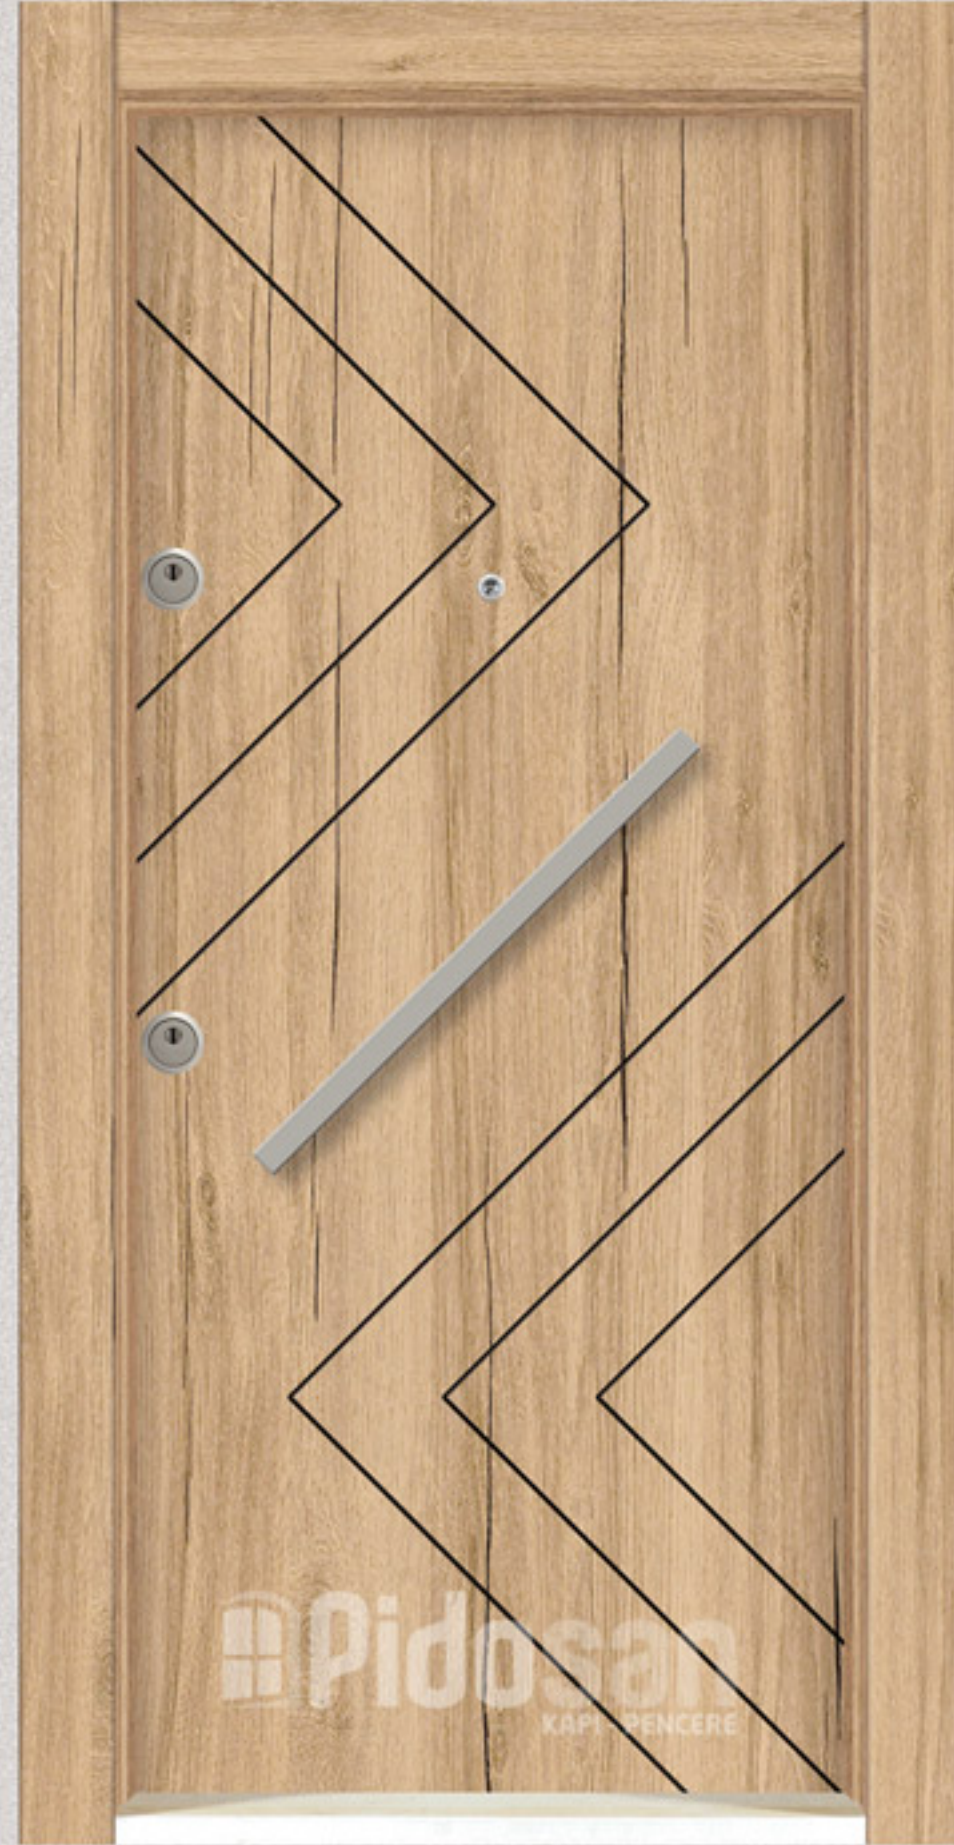

L 457 | RENK: Hazar - Antrasit
KASA : Antrasit

L 458 | RENK: Dorado
KASA : Dorado

L PRESTİJ KAPLAMASIZ SERİ / Prestige Uncovered Series

www.pidosan.com

ÖZELLİKLER

- 8 cm. Kanat Kalınlığı
- Yale Marka Monoblok Kilit
- 4 cm. Strafor
- Kasa ve İç Pervaz Statik Boya
- Geniş Açılı Dürbün
- Barel Koruyucu Çelik Rozet
- Kasada Kauçuk Conta